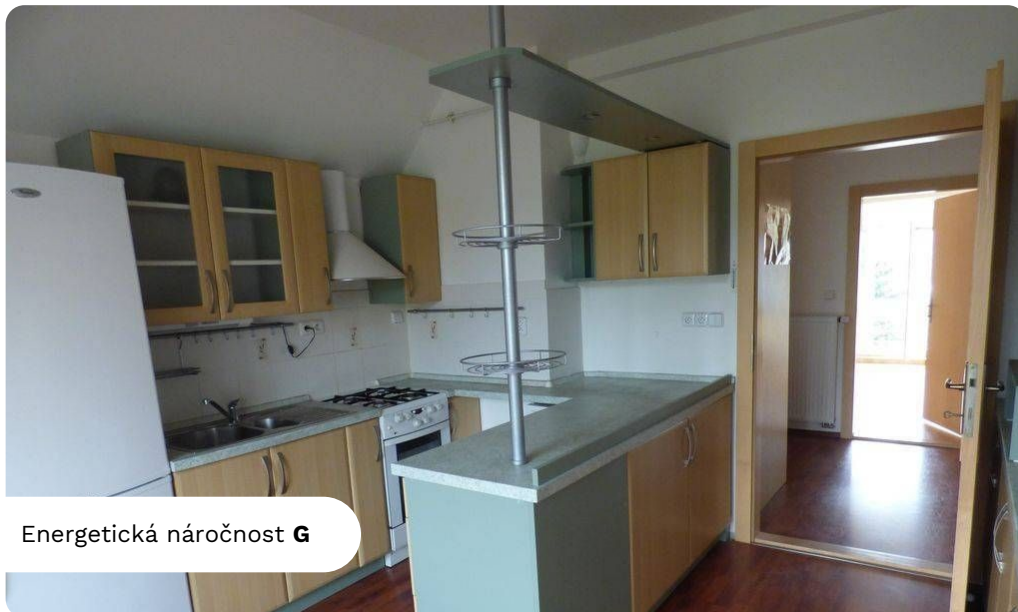

Pronájem bytu 4+1/2xB, 130 m², ulice Sedlčanská, Praha 4 – Michle.

Energetická náročnost **G**