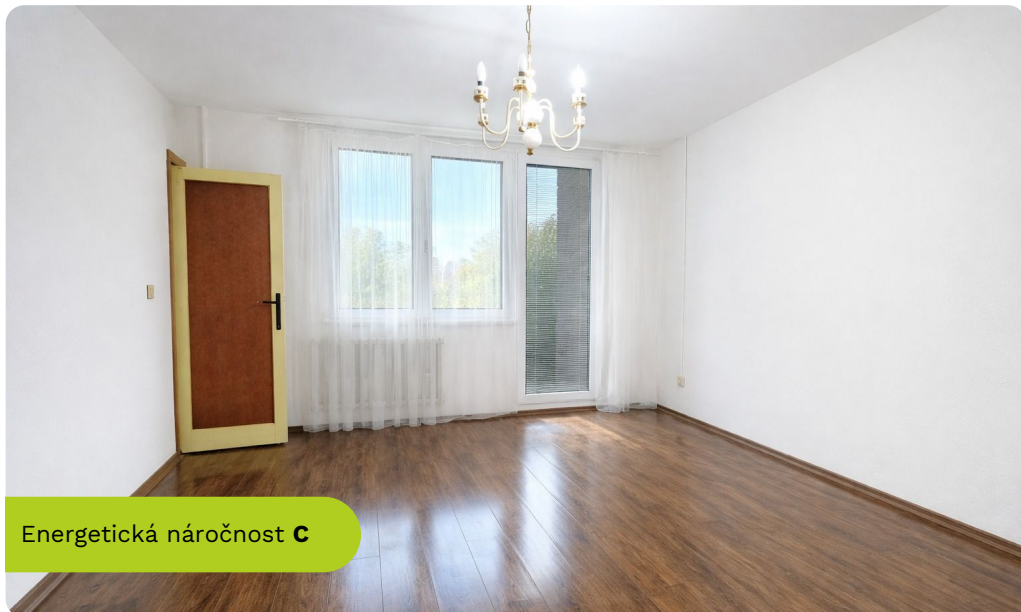

Pronájem bytu 1+kk/L/S, 25 m2, Praha 8 - Troja, ul. Písečná.

Energetická náročnost **C**