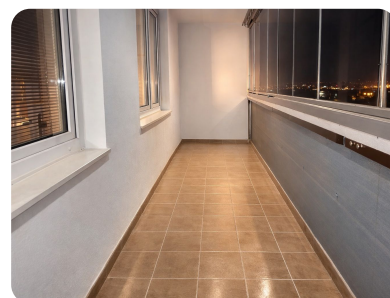

Lokalita:

Praha 8, Písečná

Cena

13 000 Kč za měsíc

Číslo nabídky

N63034

+3.500,-Kč/ měsíc poplatky včetně energií, druhá osoba +500,-Kč/m

Popis

Soccer Reality vám zprostředkuje pronájem světlého bytu 1+kk s lodžii a sklepem o celkové výměře 25 m2 v žádané a klidné lokalitě Praha 8 – Troja, ulice Písečná.

Toužíte po klidném a bezpečném bydlení s nádherným výhledem a velkorysou lodžii? Oceníte také prostorný, uzamykatelný sklep, kam pohodlně uložíte vše potřebné?

Byt s úžasným výhledem se nachází v 6. patře udržovaného panelového domu, pouhé 3 minuty autobusem od metra C – Kobylisy. Lokalita nabízí ideální kombinaci zeleně, klidu a výborné dostupnosti do centra.

Byt je v původním stavu a disponuje základním vybavením – kuchyňskou linkou v kuchyňském koutě s oknem, lednicí, plynovým sporákem, sedačkou a postelí. Koupelna má umakartové jádro. Velkou předností je prostorná lodžie, která poskytuje příjemné místo pro relax a krásný výhled do okolí.

V suterénu domu je k dispozici praktický, uzamykatelný sklep o velikosti cca 3 m2, ideální pro uskladnění kol, lyží, pneumatik či sezónních věcí.

V docházkové vzdálenosti od metra Kobylisy najdete kompletní občanskou vybavenost – obchody, restaurace, kavárny i další služby. Samozřejmostí je výborná dostupnost MHD – tramvaje, autobusy i metro C.

Domácí mazlíček (kočka, králík apod.) nevádí.

Byt je volný až od 1.6.2026

**Jaroslav
Šesták**

☎ 605 172 214

✉ sestak@soccer-reality.cz