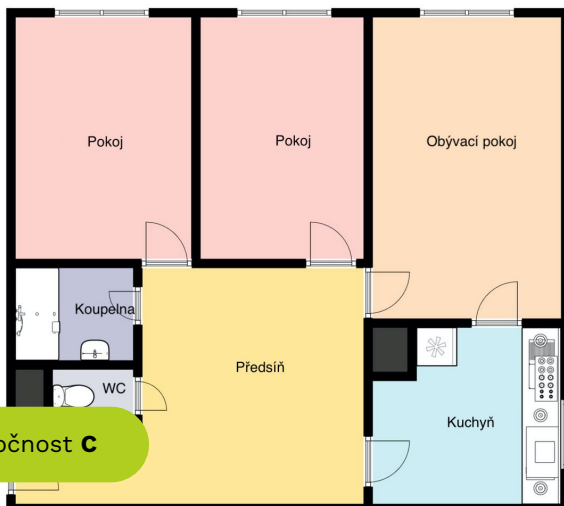

Pronájem bytu 3+1/S, 65m2, Praha 4 - Háje, Brechtova

Lokalita:

Praha 11, Brechtova

Číslo nabídky

N66755

Popis

Pronájem bytu 3+1/S, 65 m2, Praha 4 - Háje, Brechtova

Hledáte bydlení pár minut od metra C – Háje a zároveň toužíte po klidném místě s výhledem? Potřebujete neprůchozí pokoje?

Tento byt vás osloví svou praktickou dispozicí, výbornou dostupností i příjemným okolím.

Byt s nádherných výhledem v dispozici 3+1 o výměře cca 65 m² se nachází v 11. patře udržovaného panelového domu s novým výtahem. Dům je zateplen, má nová plastová okna a působí velmi udržovaně. Součástí bytu je koupelna s vanou, samostatné WC a praktický, uzamykatelný sklep o velikosti cca 4 m². Výhodou je orientace bytu na jih a východ.

Byt se pronajímá bez nábytku. Součástí je praktická kuchyňská linka umístěná v samostatné kuchyni s oknem. Součástí linky je lednice. V koupelně je pračka. WC je samostatné.

V okolí domu je spousta zeleně, v docházkové vzdálenosti se nachází Hostivařská přehrada s běžeckými a cyklostezkami i sportovišti pro aktivní odpočinek. Veškerá občanská vybavenost je v dosahu do 5 minut – obchody, supermarket, obchodní centrum Háje, restaurace, kavárny, pošta i lékárna.

Parkování je možné přímo u domu bez omezení. Výborná dopravní dostupnost – stanice metra C – Háje je vzdálena jen 5 minut MHD.

Cena

23 000 Kč za měsíc

+5000,-Kč/měsíc poplatky +
elektřina

**Jaroslav
Šesták**

☎ 605 172 214

✉ sestak@soccer-reality.cz