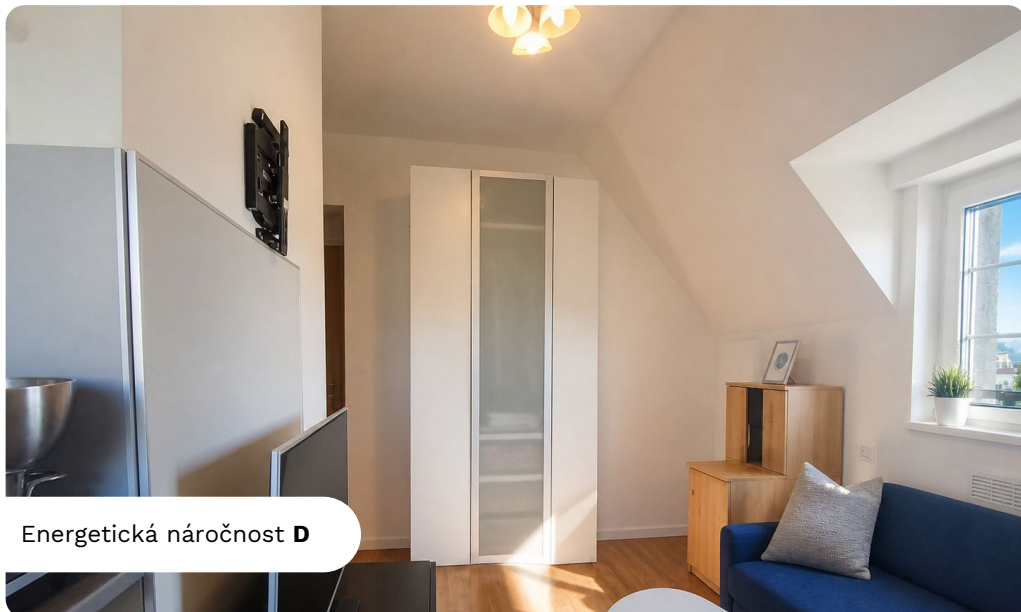

Pronájem bytu 1+kk, 20 m2, Praha 4 - Podolí, ul. Pravá.

Energetická náročnost **D**