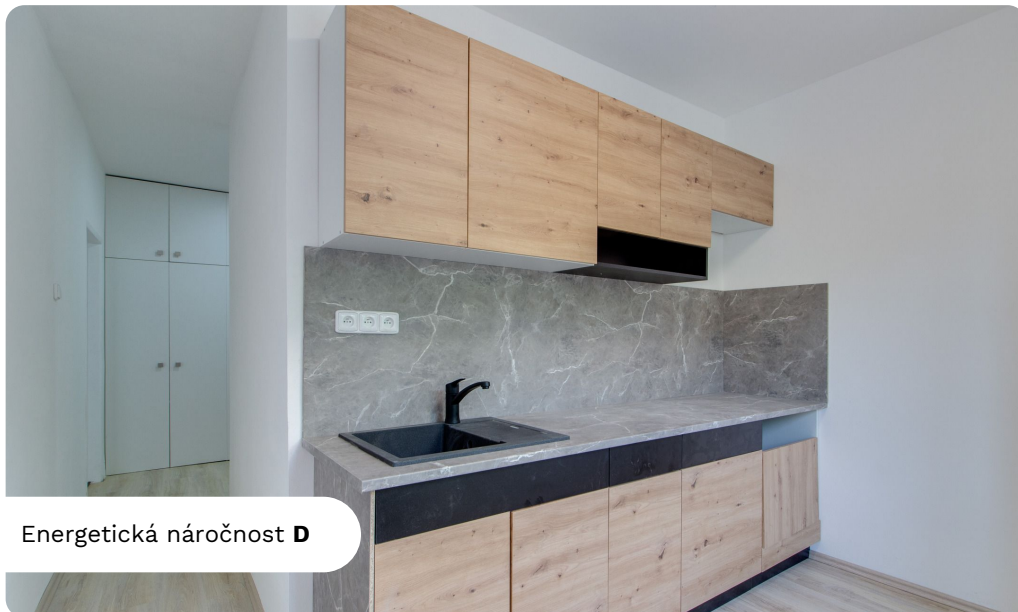

Pronájem bytu 1+1, 39 m2, ul. Jihlavská, Praha 4 - Michle.

Energetická náročnost **D**